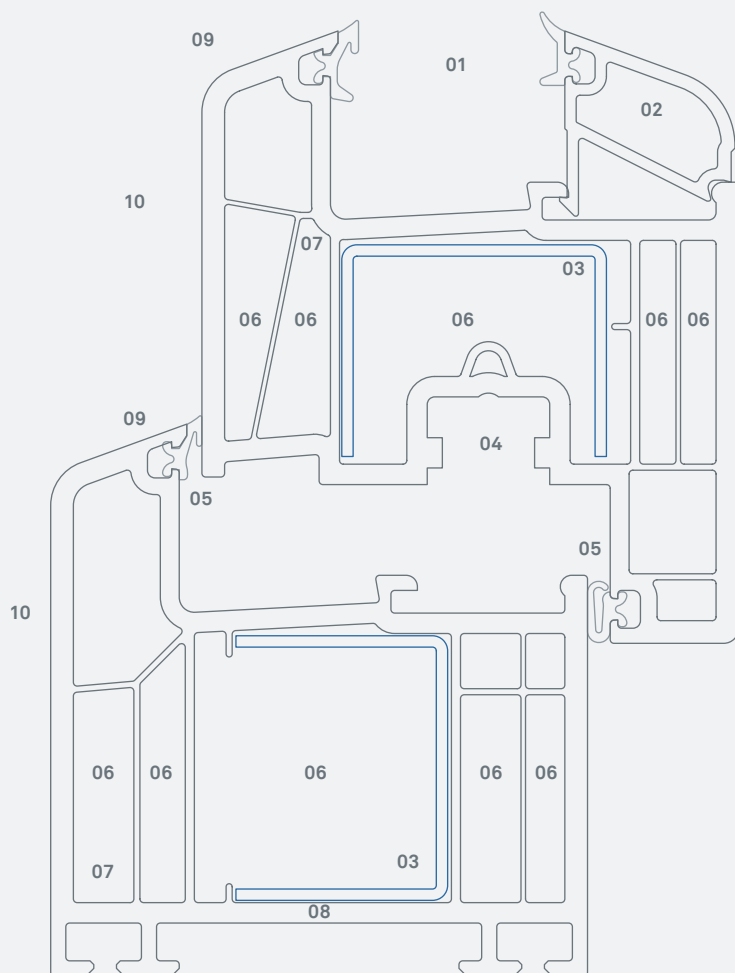

Arcade ze skrzydłem niezlicowanym

Arcade ze skrzydłem niezlicowanym
Rys.: 1:1

INOUTIC IC PLUS
Komfort / bezpieczeństwo

INOUTIC ECO PLUS
Energoozczędność / jakość

INOUTIC DESIGN PLUS
Kolor / design

- **01 Szklenie o grubości od 8 do 47mm:** możliwość zastosowania szklenia o wysokich parametrach termoizolacji i izolacji akustycznej
- **02 Dwuzaczepowa listwa przyszybowa:** dodatkowa ochrona przeciwwłamaniowa
- **03 Sztynne, dopasowane wzmocnienia:** stabilna konstrukcja okna
- **04 Rowek okuciowy 13 mm:** możliwość montażu okuć antywłamaniowych

- **05 Dwie uszczelki przylgowe:** doskonała izolacja termiczna, szczelność w ekstremalnych warunkach atmosferycznych
- **06 Technologia 5-komorowa:** optymalna izolacja termiczna / wartość $U_f=1,2 \text{ W/m}^2\text{K}$
- **07 Otwory odwadniające i wentylujące komory**
- **08 Głębokość zabudowy 71mm:** bardzo dobre parametry izolacji termicznej umożliwiające redukcję kosztów ogrzewania

- **09 20-stopniowe zaokrąglenia:** podczasowy design i funkcjonalność
- **10 Szeroki wybór:** możliwość wyboru wśród wielu wariantów geometrii profili z systemu Arcade/ bogata paleta oklein

+ **Zintegrowane rozwiązania:** system Arcade jest kompatybilny z innymi systemami Inoutic, np. z systemami podnośno-przesuwными HST oraz systemem roletowym PROtex.

PROFILE INOUTIC PRODUKOWANE SĄ WEDŁUG NAJWYŻSZYCH STANDARDÓW JAKOŚCI. INOUTIC JEST INICJATOREM STOWARZYSZENIA REWINDO GMBH, PROPAGUJĄCEGO IDEĘ RECYKLINGU OKIEN Z TWORZYW SZTUCZNYCH PODLEGAJĄCYCH UTYLIZACJI.

Partner handlowy