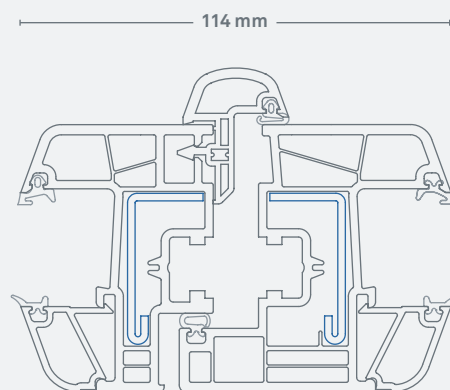

Arcade ze skrzydłem niezlicowanym

Arcade ze skrzydłem niezlicowanym
Rys.: 1:1

INOUTIC IC PLUS
Komfort / bezpieczeństwo

INOUTIC ECO PLUS
Energoozczędność / jakość

INOUTIC DESIGN PLUS
Kolor / design

- **01 Szklenie o grubości od 8 do 47mm:** możliwość zastosowania szklenia o wysokich parametrach termoizolacji i izolacji akustycznej
- **02 Dwuzaczepowa listwa przyszybowa:** dodatkowa ochrona przeciwwłamaniowa
- **03 Sztynne, dopasowane wzmocnienia:** stabilna konstrukcja okna
- **04 Rowek okuciowy 13 mm:** możliwość montażu okuć antywłamaniowych

- **05 Dwie uszczelki przylgowe:** doskonała izolacja termiczna, szczelność w ekstremalnych warunkach atmosferycznych
- **06 Technologia 5-komorowa:** optymalna izolacja termiczna / wartość $U_f=1,2 \text{ W/m}^2\text{K}$
- **07 Otwory odwadniające i wentylujące komory**
- **08 Głębokość zabudowy 71mm:** bardzo dobre parametry izolacji termicznej umożliwiające redukcję kosztów ogrzewania

- **09 20-stopniowe zaokrąglenia:** podczasowy design i funkcjonalność
- **10 Szeroki wybór:** możliwość wyboru wśród wielu wariantów geometrii profili z systemu Arcade/ bogata paleta oklein

+ **Zintegrowane rozwiązania:** system Arcade jest kompatybilny z innymi systemami Inoutic, np. z systemami podnośno-przesuwными HST oraz systemem roletowym PROtex.

PROFILE INOUTIC PRODUKOWANE SĄ WEDŁUG NAJWYŻSZYCH STANDARDÓW JAKOŚCI. INOUTIC JEST INICJATOREM STOWARZYSZENIA REWINDO GMBH, PROPAGUJĄCEGO IDEĘ RECYKLINGU OKIEN Z TWORZYW SZTUCZNYCH PODLEGAJĄCYCH UTYLIZACJI.

Partner handlowy